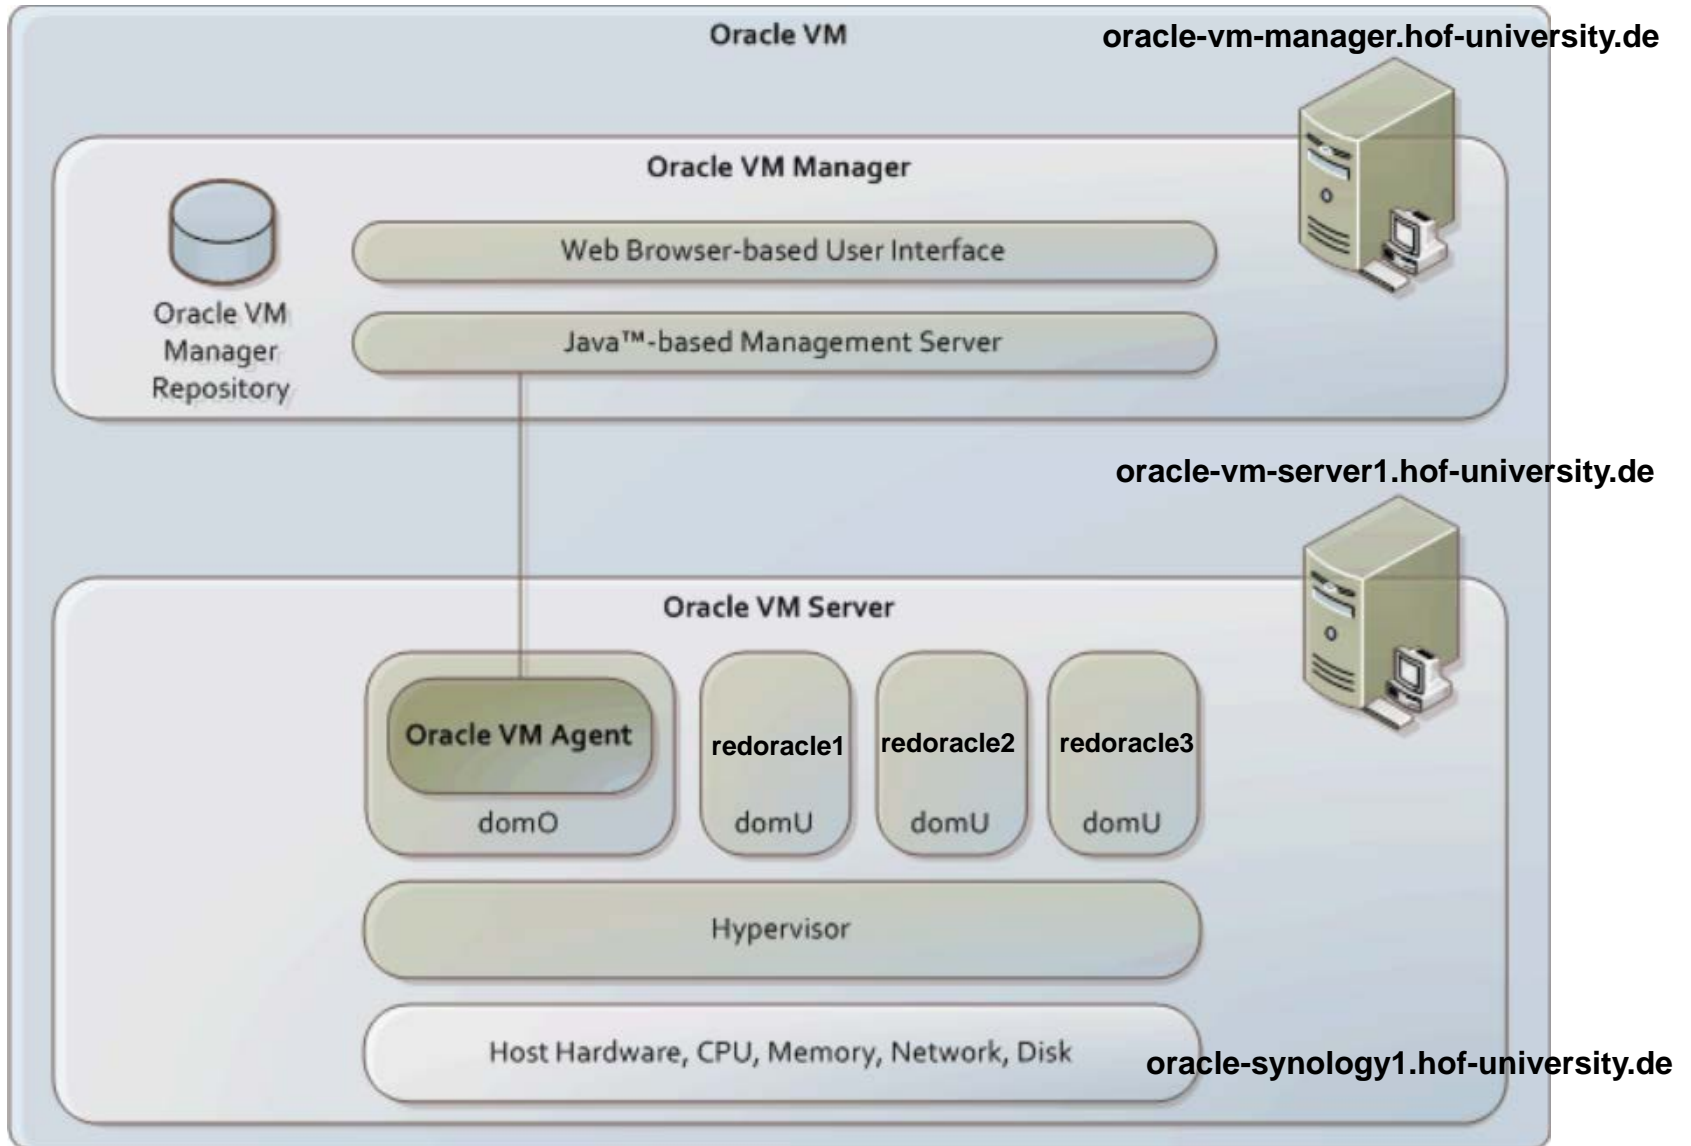

The bottom of the interface shows a task list with columns for Name, Ziel, Status, Details, Initiiert durch, and Angeforderte SI. The user 'hheineck' is logged in.

Übersicht der Geräte

HP ProLiant DL380 G5

oracle-vm-manager.hof-university.de

HP ProLiant DL360 G7

oracle-vm-server1.hof-university.de

Synology RackStation RS2211+

oracle-synology1.hof-university.de

Übersicht der Geräte

oracle-vm-manager

HP ProLiant DL380 G5